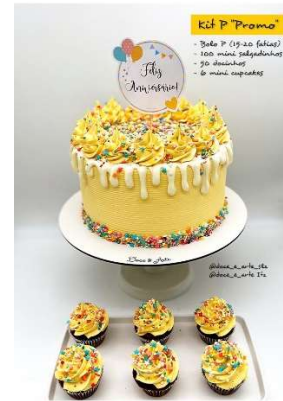

**KIT "P" COM OUTRAS DECORAÇÕES OU MONTAGENS**

- PARA BOLOS TEMÁTICOS E/OU OUTRAS DECORAÇÕES O VALOR FINAL DEPENDERÁ DA RECHEIO E DECORAÇÃO ESCOLHIDAS.
- BOLOS TEMÁTICOS (SCRAP) DE 3 A 7 DIAS DE ANTECEDÊNCIA.
- EM NOSSO INSTAGRAM @DOCE\_E\_ARTE\_SLZ E NAS #KITDOCEARTE E #MINIDOCEARTE TEM VÁRIOS MODELOS DE KITS PARA INSPIRAÇÃO OU NOS ENVIE MODELO PARA ORÇAMENTO.

**KIT COMEMORE**  
**DOCE ARTE BOLERIA E CAFÉ IMPERATRIZ**  
(TABELA VÁLIDA ATÉ 31/10//2024)

**DECORAÇÕES ESPECÍFICAS PARA KIT "PROMO"**

- ABAIXO MODELOS DE DECORAÇÕES ESPECÍFICAS PARA OS KITS "PROMO" **"MINI" E "P"**. CORES ÚNICAS EM TONS PASTÉIS OU MÉDIO.